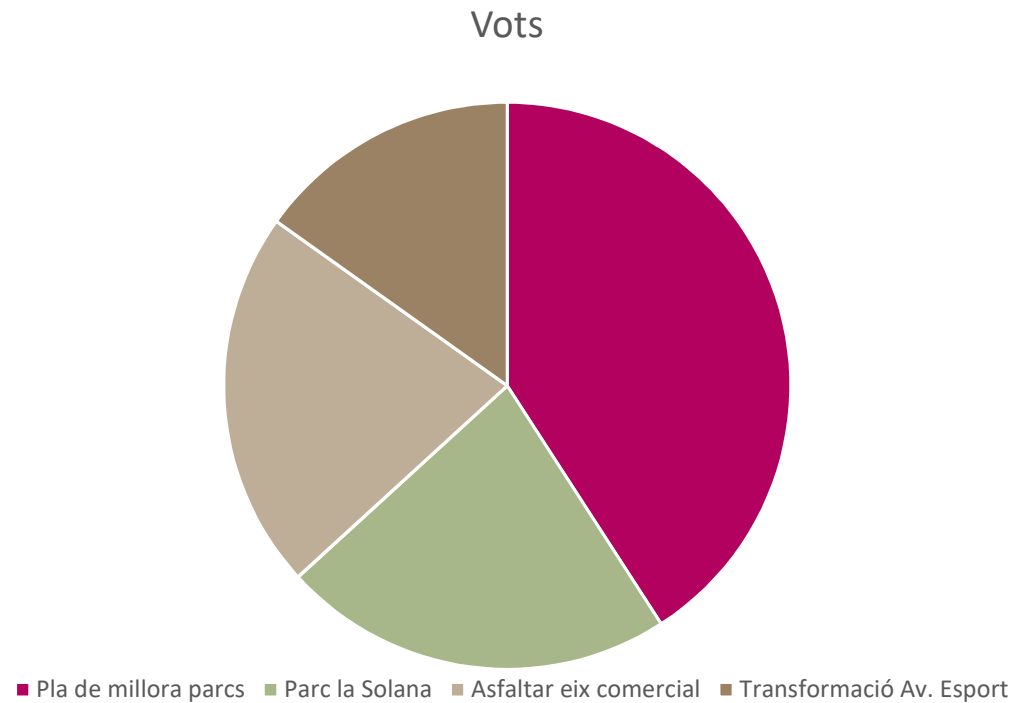

Resultats votació (Línia 1 – fins a 150.000 €)

Mejora de parques infantiles: **170 vots**

Parc de La Solana 3: **93 vots**

Asfaltar eix comercial: **90 vots**

Transformació de l'Avinguda de l'esport: **63 vots**

Resultats votació (Línia 2 – fins a 50.000 €)

Rocòdrom en Vallirana: **144 vots**

Més fonts públiques: **97 vots**

Marquesina al Lledoner: **72 vots**

Bústia per recollir llibres a la Biblioteca: **69 vots**